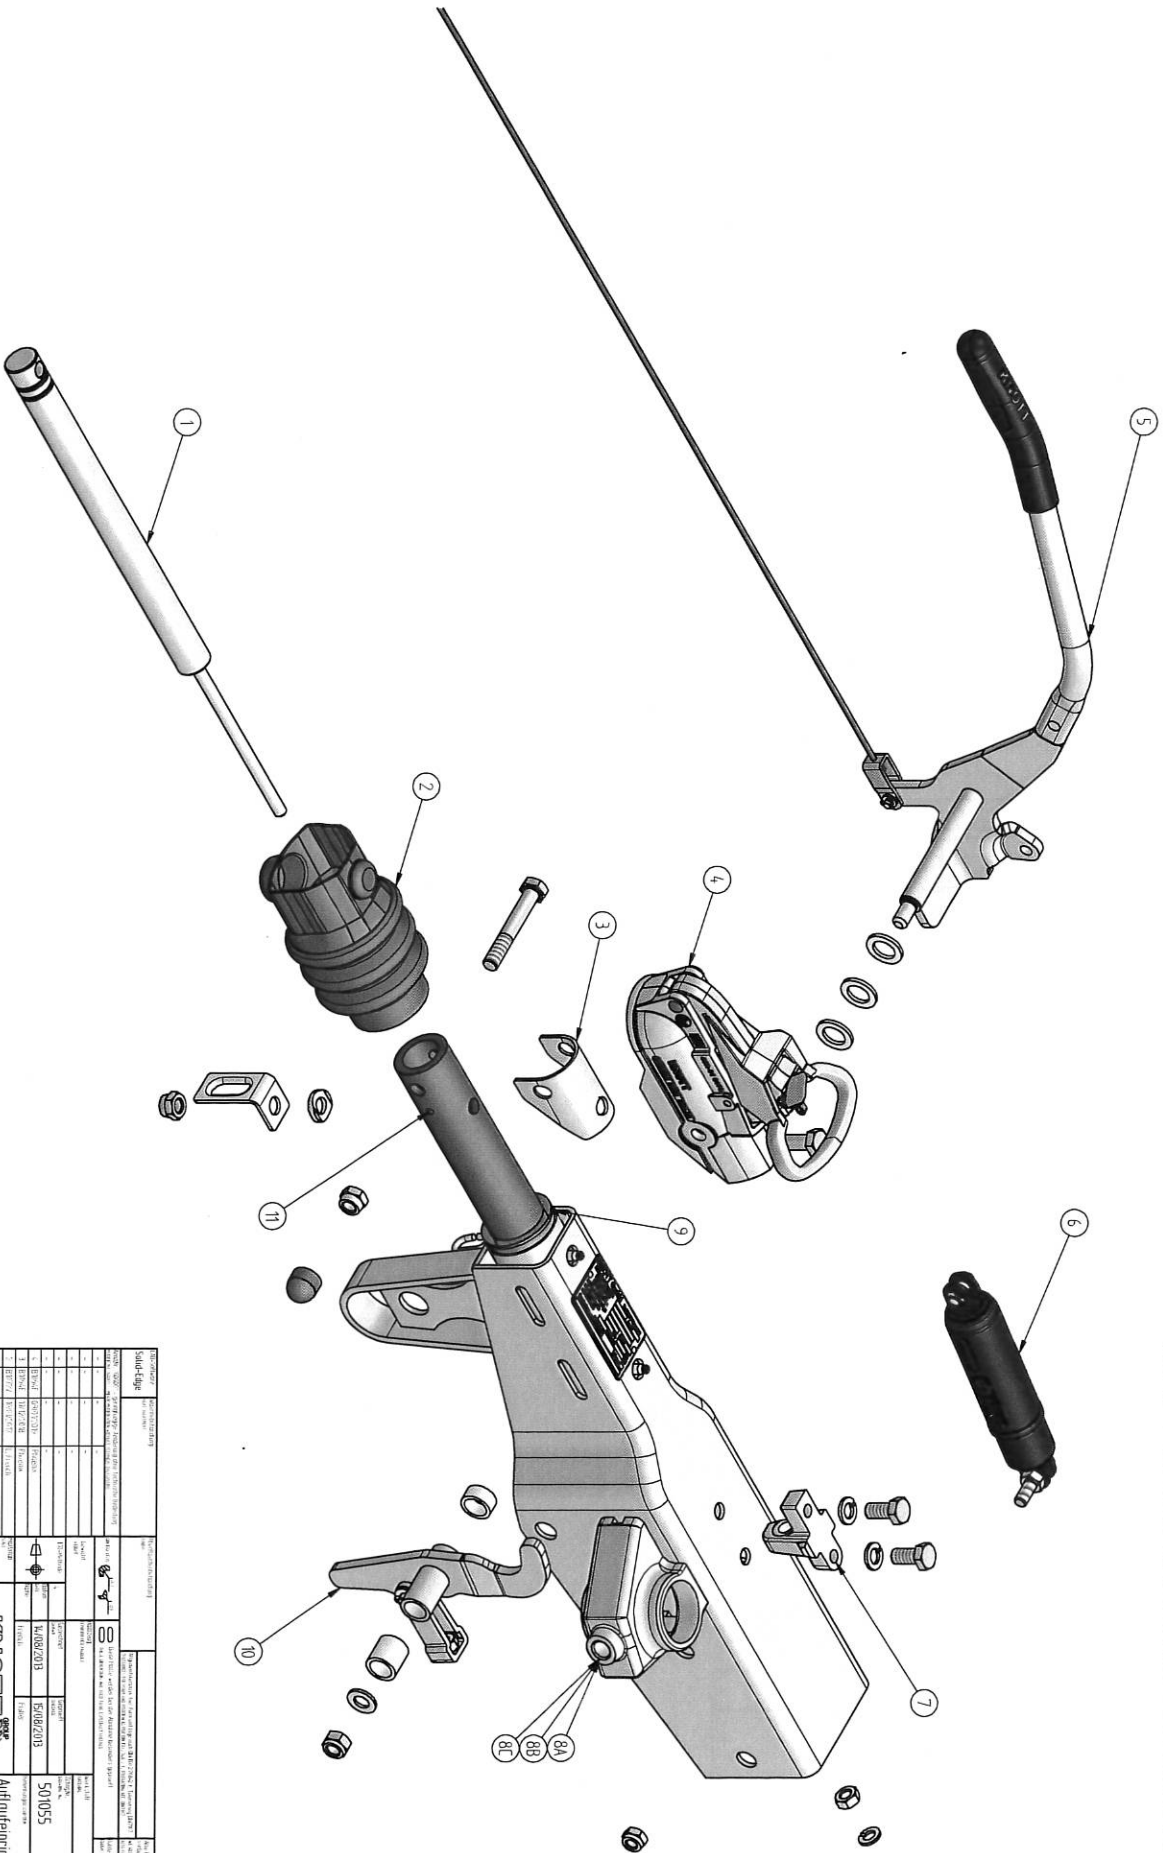

KRV20

Number	Part Number	Description	Kfz Number
11	981030902	ø45mm Drive/daire H12 Horizontal & Vertical Bar Index	WA
10	98122483	60mm Overhaul Lever Assembly	WA
9	69055994	ø25mm Bar	690465001
8C	57002094, Modelül 27004084, Final	Standard Jackey Wheel Dump Handle & Foot	5770095
8B	57002094, Modelül 27004084, Final	Long Jackey Wheel Dump Handle & Foot	5770011
8A	57002094, Modelül 27004084, Final	Extra Long Jackey Wheel Dump Handle & Foot	WA
7	205167001	Dumper Bracket	WA
6	991028001	Oil Damped Spring Lock Energy Store	201850001
5	61895002	Handmade Lever Assembly	WA
4	566095	Lockable Cast Loading Head	579003 incl. 645003000
3	645003001	Packing Shim ø45 inner ø50 outer	See Above
2	501082001	Below	577002
1	87007019	Dumper 1100 - 2000kg	576001

Modelle		Aufbau	
1	501055	1	2
2	501055	1	2
3	501055	1	2
4	501055	1	2
5	501055	1	2
6	501055	1	2
7	501055	1	2
8	501055	1	2
9	501055	1	2
10	501055	1	2
11	501055	1	2
12	501055	1	2

KNOTT
 87007019
 501055
 Aufbaueinrichtung
 KRV20-A 1000-2000kg